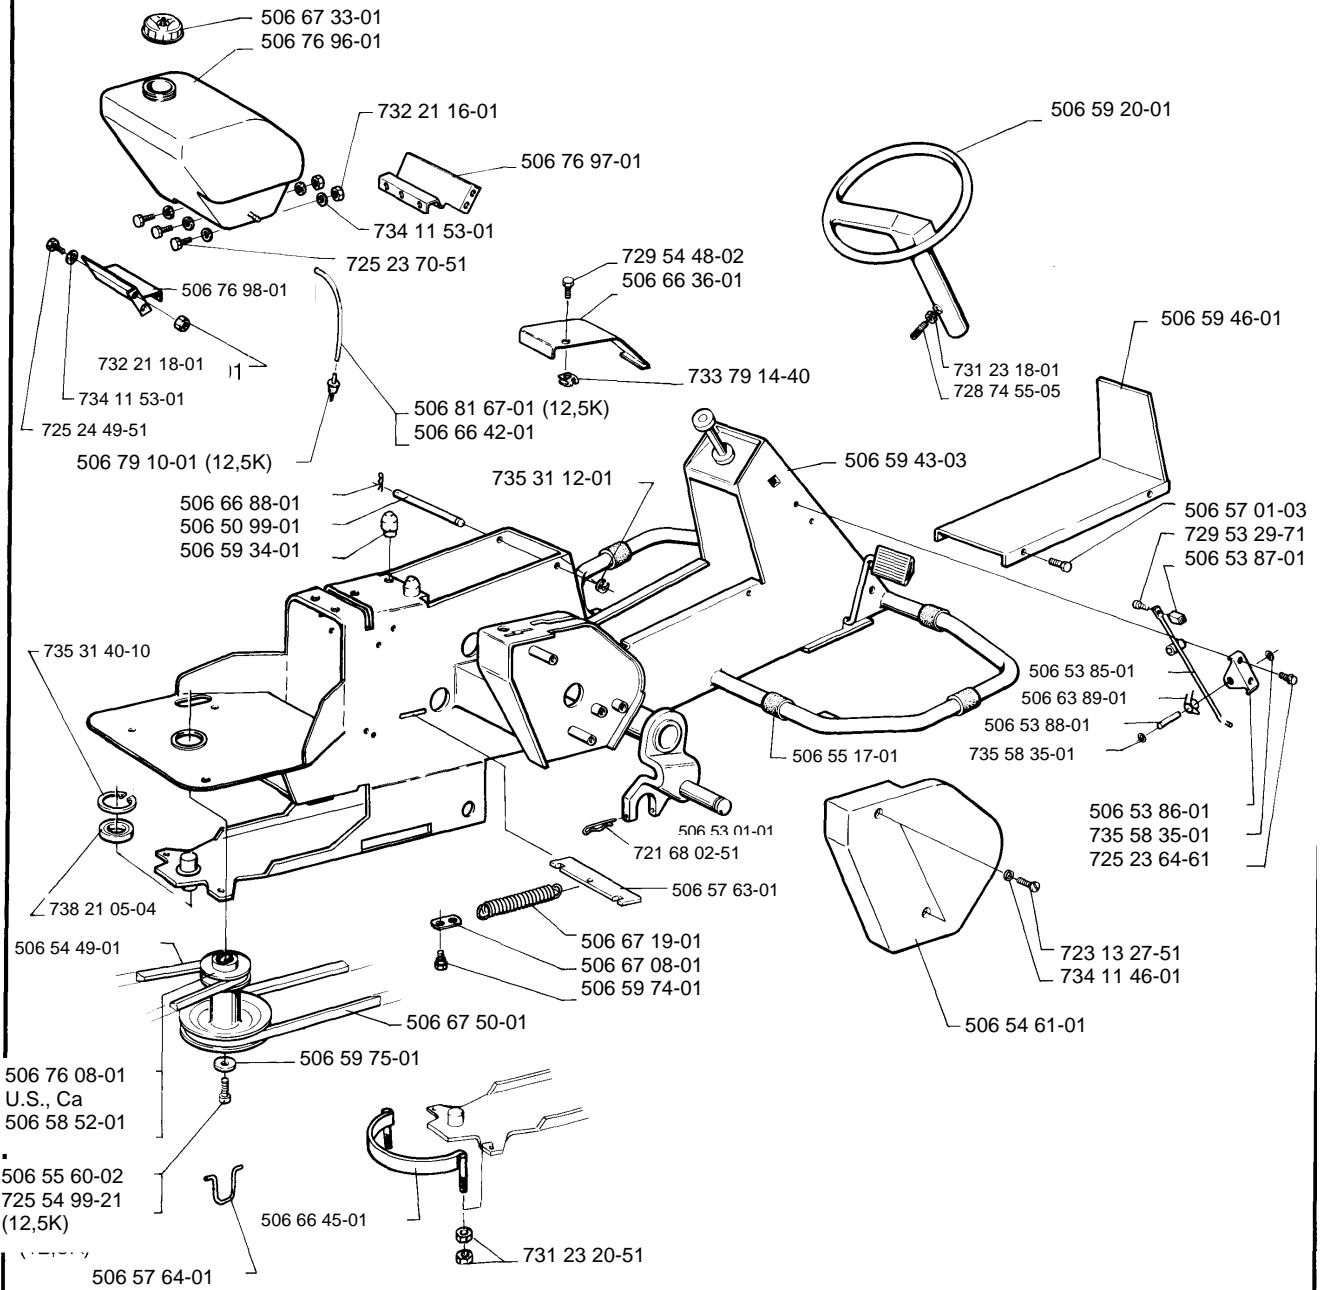

H Husqvarna

Rider

850-10/12/12,5K

1.1992

Spare parts

Ersatzteile

Pièces détachées

Reserve onderdelen

Repuestos

Reservdelar

A

B

C

H

D**G**

E