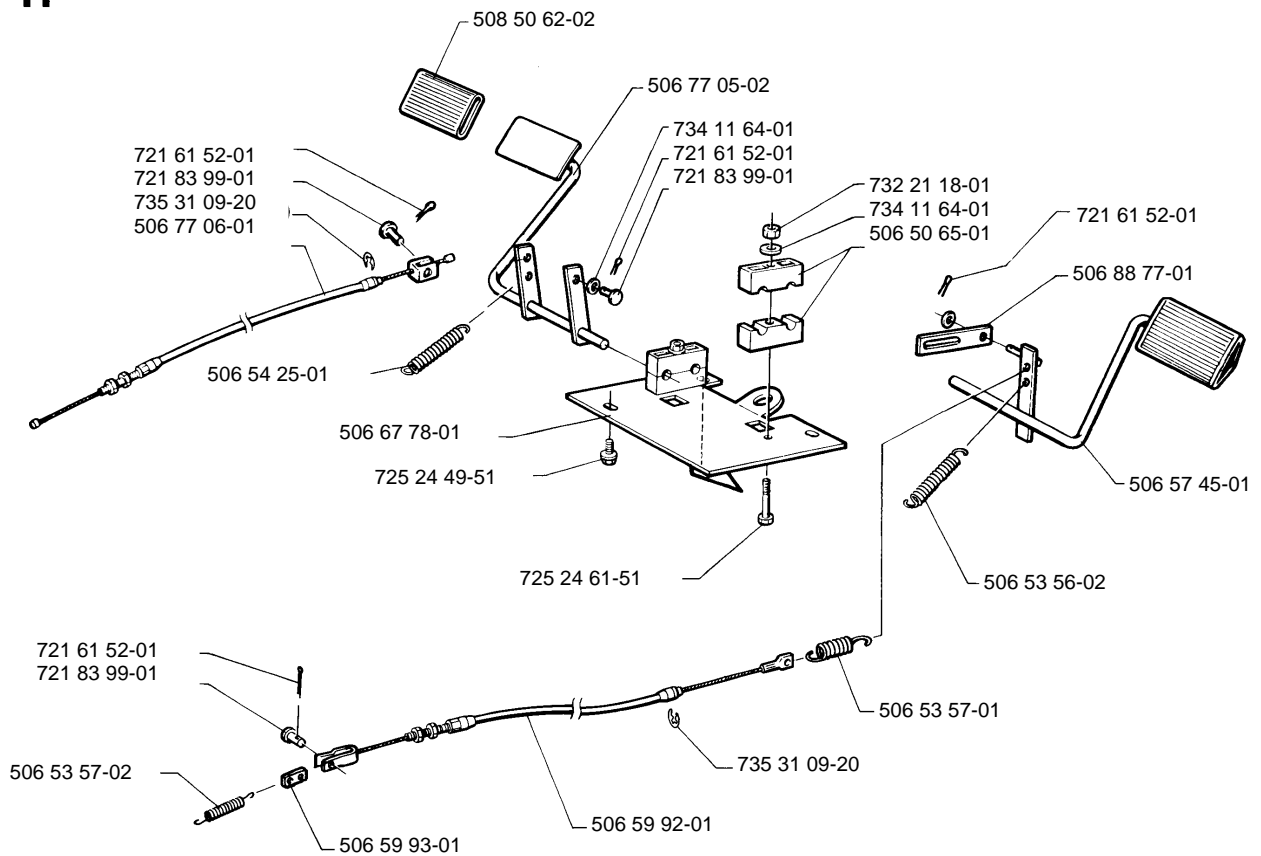

H Husqvarna

Rider

850-10/12/12,5K

1.1992

Spare parts

Ersatzteile

Pièces détachées

Reserve onderdelen

Repuestos

Reservdelar

A

B

C

H

D**G**

E