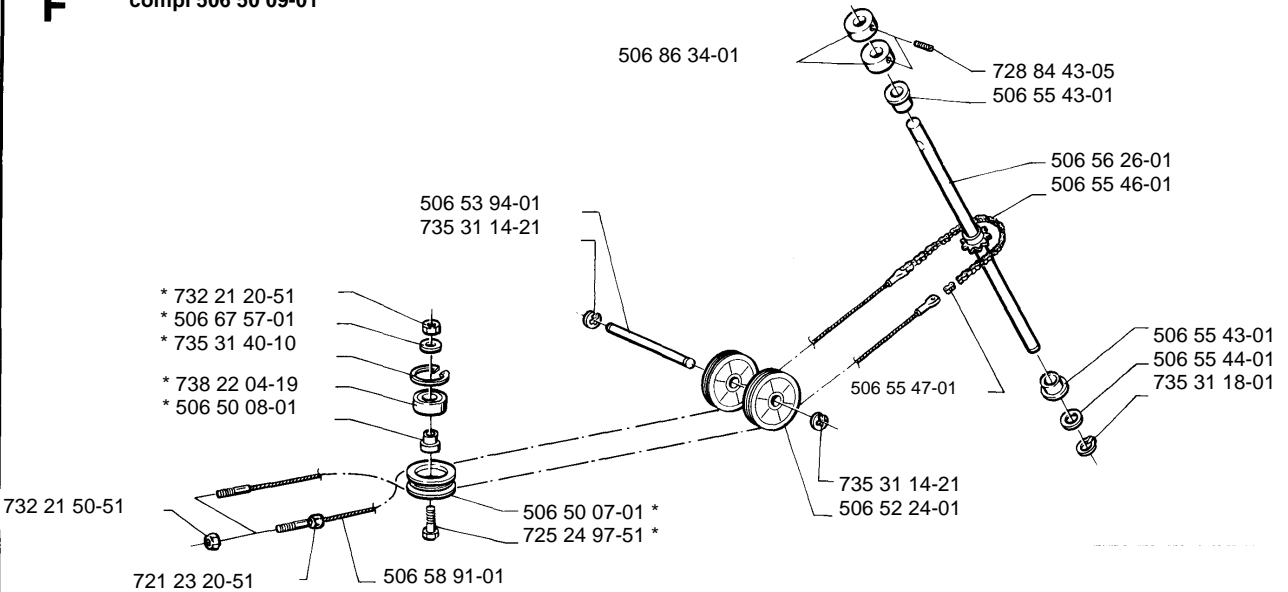

F

*compl 506 50 09-01